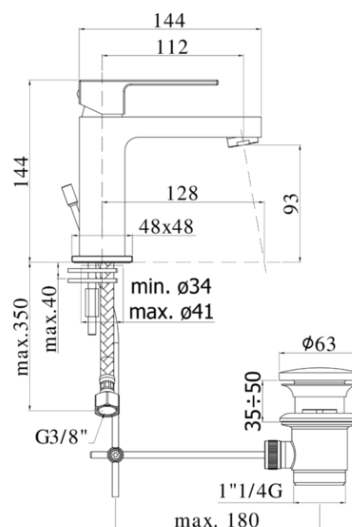

## DESCRIZIONE | DESCRIPTION

- Miscelatore lavabo completo di:
  - aeratore M24x1
  - set 2 flessibili inox 3/8"G
- Wash basin mixer complete with:
  - aerator M24x1
  - set of 2 stainless steel hoses 3/8"G

### EL 075.. / EF 075..

- con scarico automatico 1"1/4G
- with 1"1/4G pop up waste

### EL 071K.. / EF 071K..

- con scarico Clic-Clac 1"1/4G
- with 1"1/4G Clic-Clac press top waste